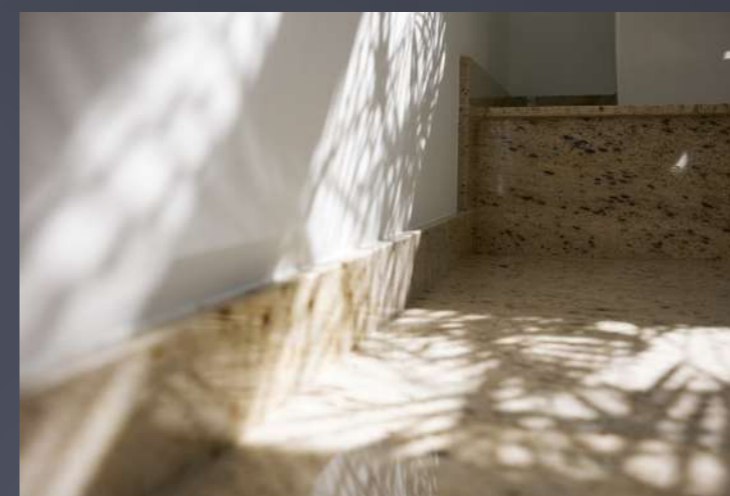

# Офис ГК Новотранс

Входная группа, облицовка фасада, лестницы и лестничные площадки, МОПы, раковины

Проектирование

Изготовление

Монтаж

**Задача:** в рамках проекта были реализованы как внешние пространства – облицовка фасада и входная группа, так и внутренние зоны здания. Натуральный камень использован в оформлении лестниц, лестничных площадок и мест общего пользования, что позволило создать цельную архитектурную концепцию и обеспечить высокую износостойкость при активной эксплуатации.