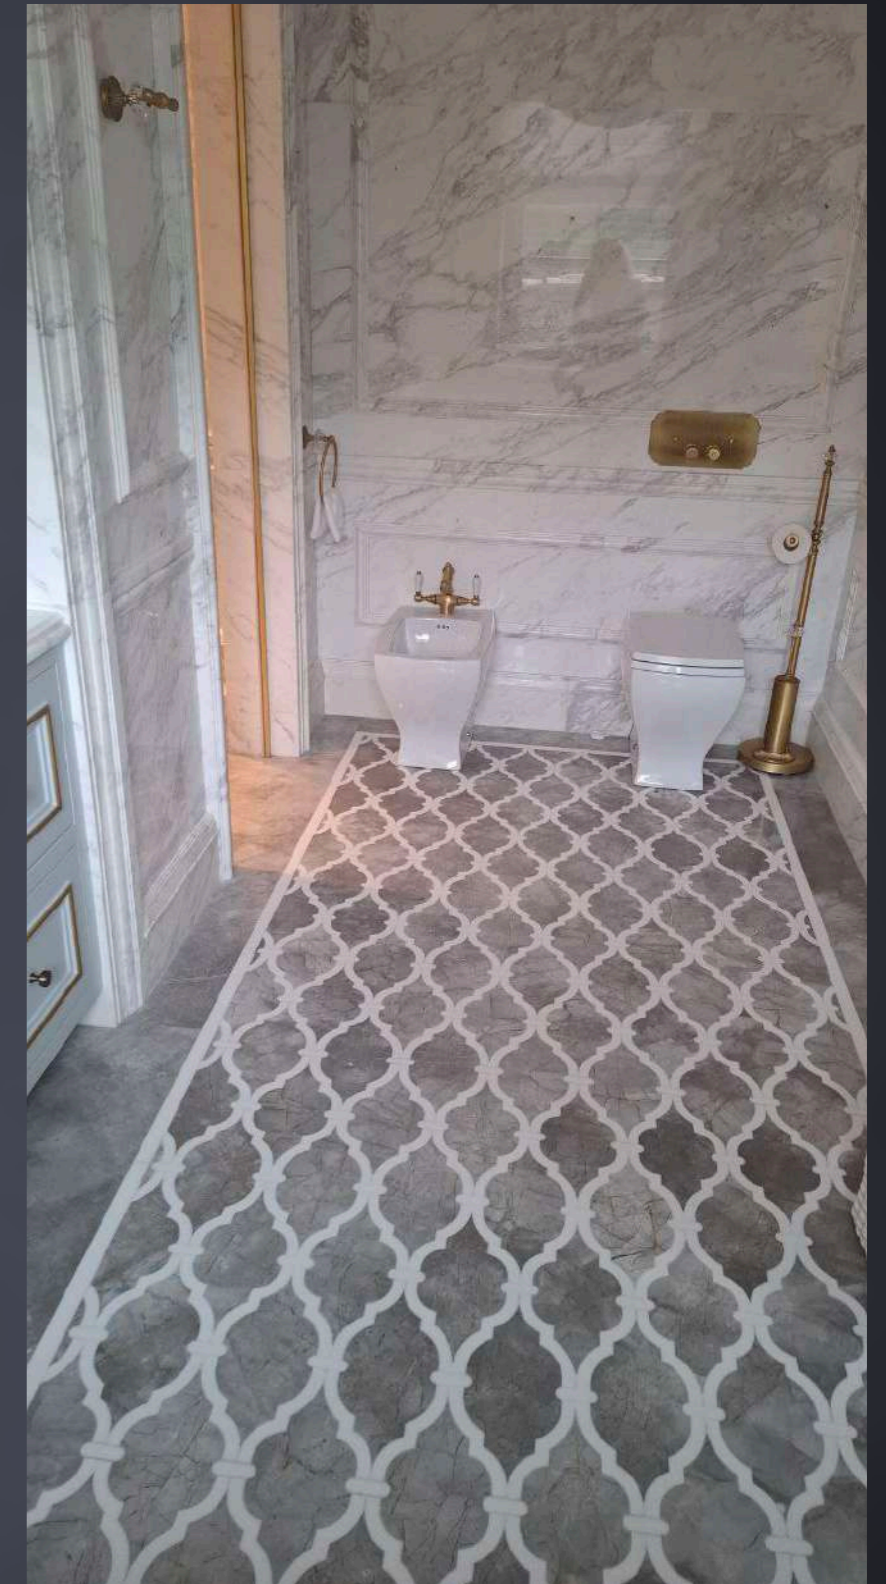

Коттеджный поселок Сурмино

Санузлы, полы, лестница, камин

Проектирование

Изготовление

Монтаж

Совместно с дизайнером
Екатерина Дурава